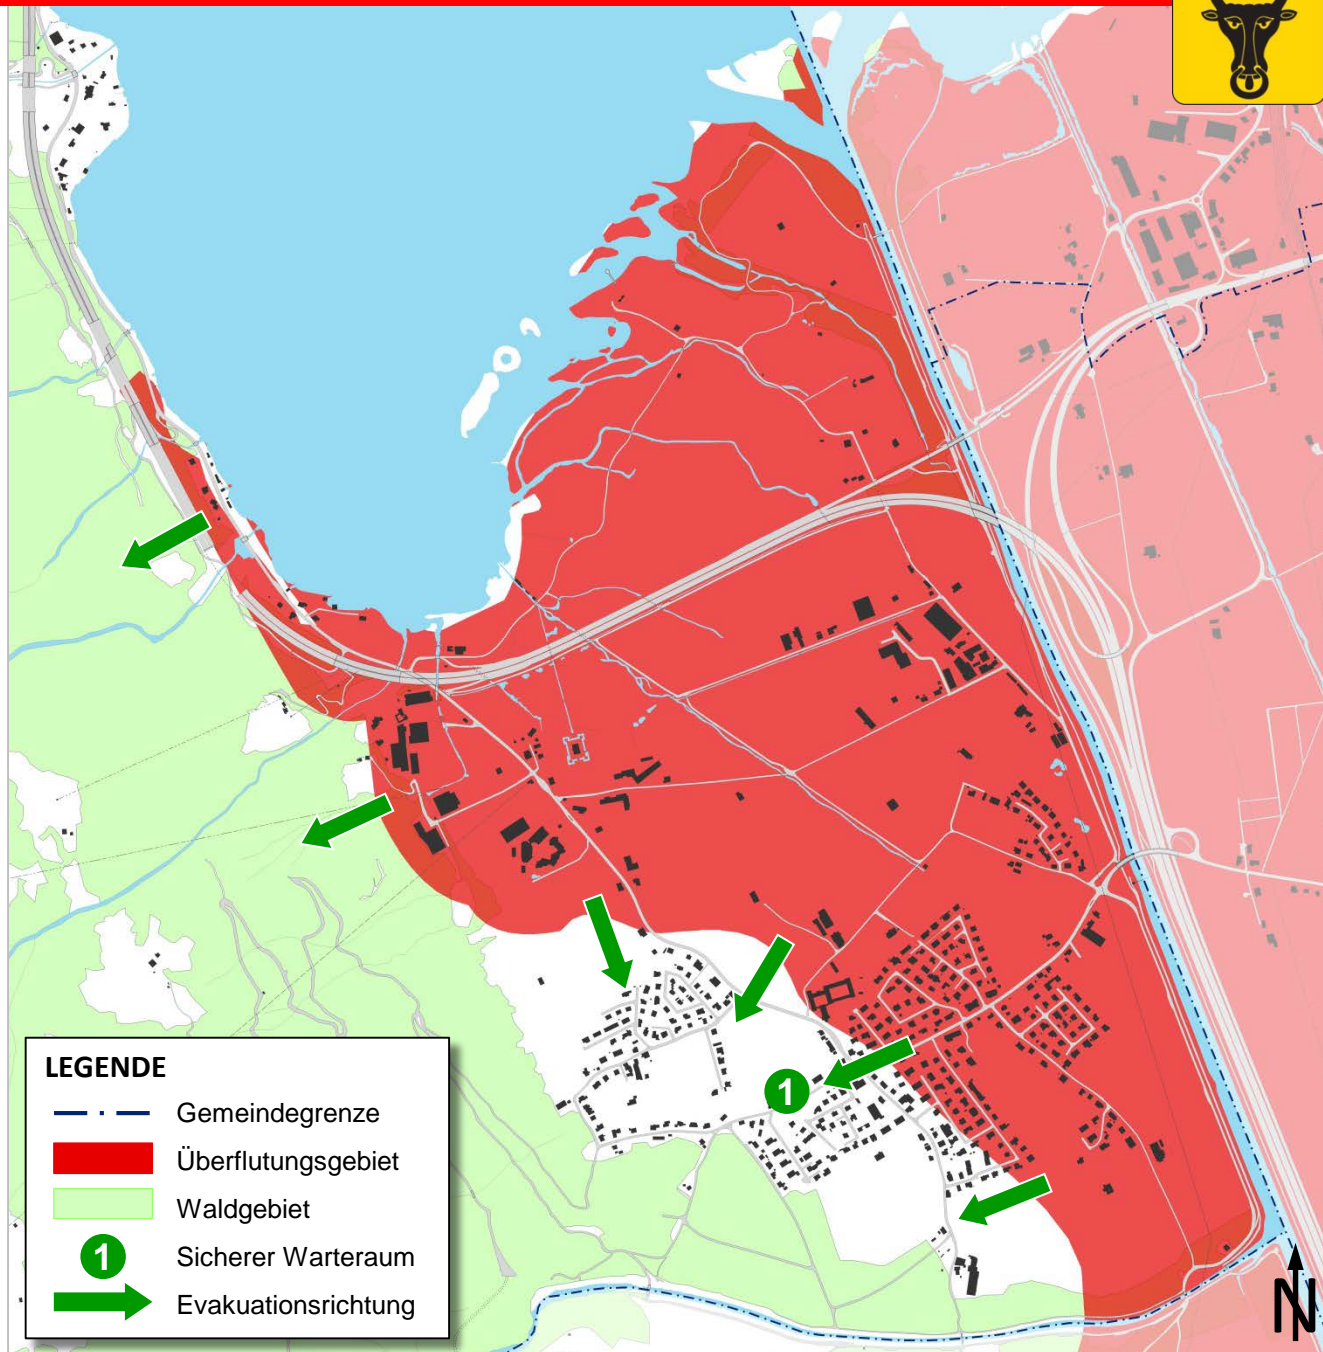

ALLGEMEINER ALARM

Regelmässig auf- und absteigender Ton, Dauer: 1 Minute, innert 5 Minuten 1x wiederholt = 6 Minuten Sirenenalarm

➤ Radio hören!

WASSERALARM

12 tiefe Töne je 20 Sekunden im Abstand von 10 Sekunden = 6 Minuten Sirenenalarm

- Gefährdetes Gebiet sofort verlassen!
- Bewahren sie Ruhe!
- Verlassen Sie sofort Ihre Wohnung und suchen Sie die nächstgelegene Anhöhe bzw. den nächstgelegenen Warteraum auf!
- Durchqueren Sie keine Überflutungszonen, weder zu Fuss noch im Fahrzeug!

SICHERE WARTERÄUME

- 1 Feuerwehrlokal Seedorf

INFORMATIONEN

Gemeindeverwaltung Seedorf
A Pro-Strasse 47
6462 Seedorf
Telefon: **041 874 10 10**

LEGENDE

- Gemeindegrenze
- Überflutungsgebiet
- Waldgebiet
- Sicherer Warteraum
- Evakuationsrichtung